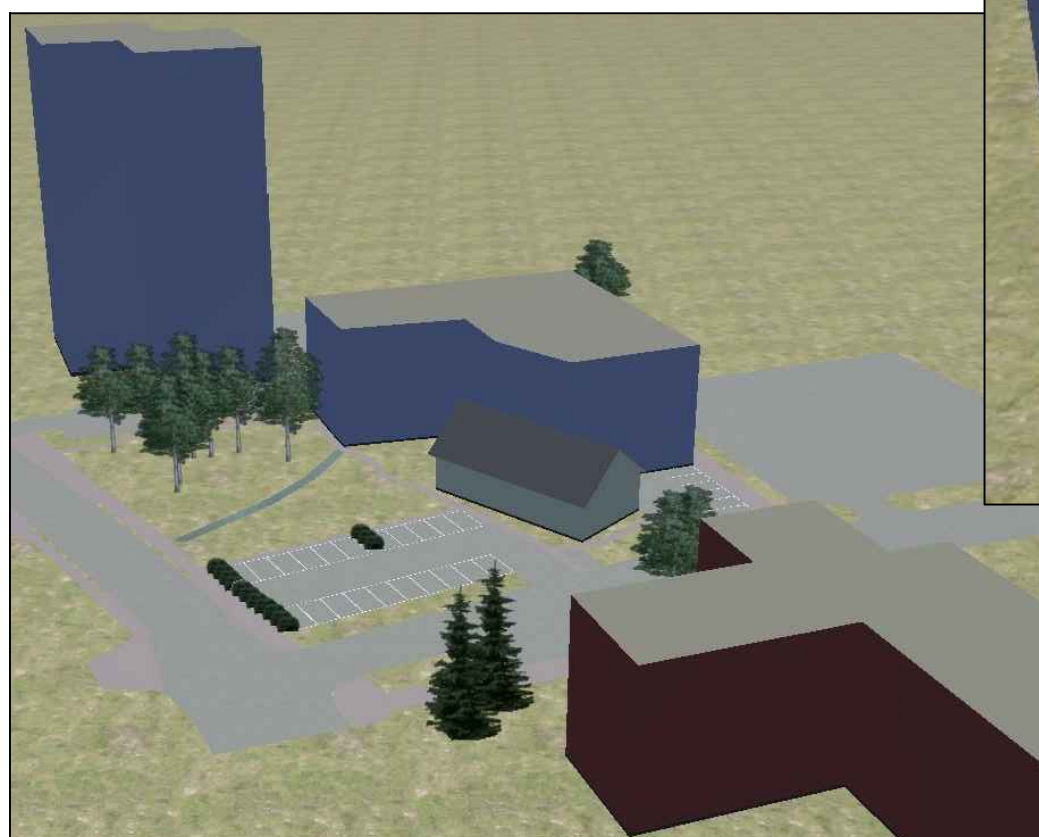

VAADE PLANEERINGUALALE ÜLALT LÄÄNE POOLT

VAADE PLANEERINGUALALE F.R.KREUTZWALDI TÄNAVA POOLT

VAADE PLANEERINGUALALE ÜLALT PÕHJA POOLT

<p>VALLIKRAAVI  KINNISVARA</p> <p>Sõbra 54, Tartu, 50106 Tel: 5348 4495, faks 7 413 201 reg.nr 10051688 e-mail: triin@vallikraavi.ee</p>	Töö nimetus:	Möötkava: -
	F. R. KREUTZWALDI TN 54 KRUNDI DETAILPLANEERING	Töö nr: DP-01/18 Kuupäev: 19.09.18
Objekti asukoht:	Joonise nimetus:	Staad.
Tartu linn, Tähtvere linnaosa	ILLUSTREERIV 3D	DP
Tellija: AS Vallikraavi Kinnisvara	Planeerija: Triin Nurmsalu	